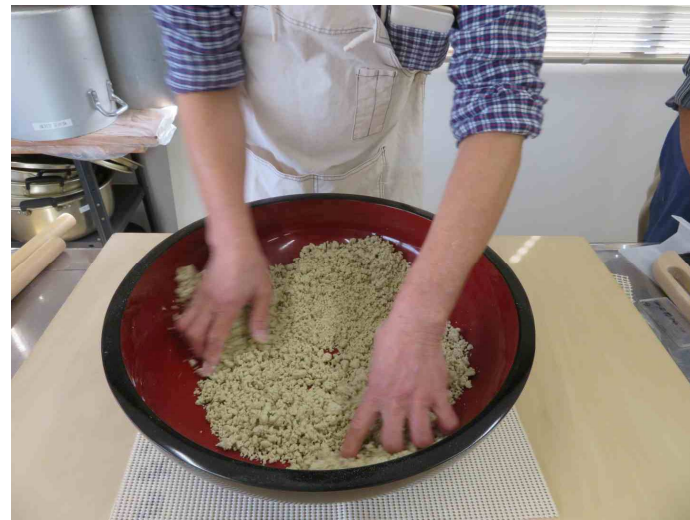

# 30年11月18日定例会

会長から先週の文化祭出店催行の労いの言葉と本日の予定。

先ずはの水回しから。いつも水の量をアドバイスしていますが今日は個々に任せました。

続く。

一寸大きい粒が見受けられます。

こちらは良いですね。

切っています。

切り揃い良いですね。